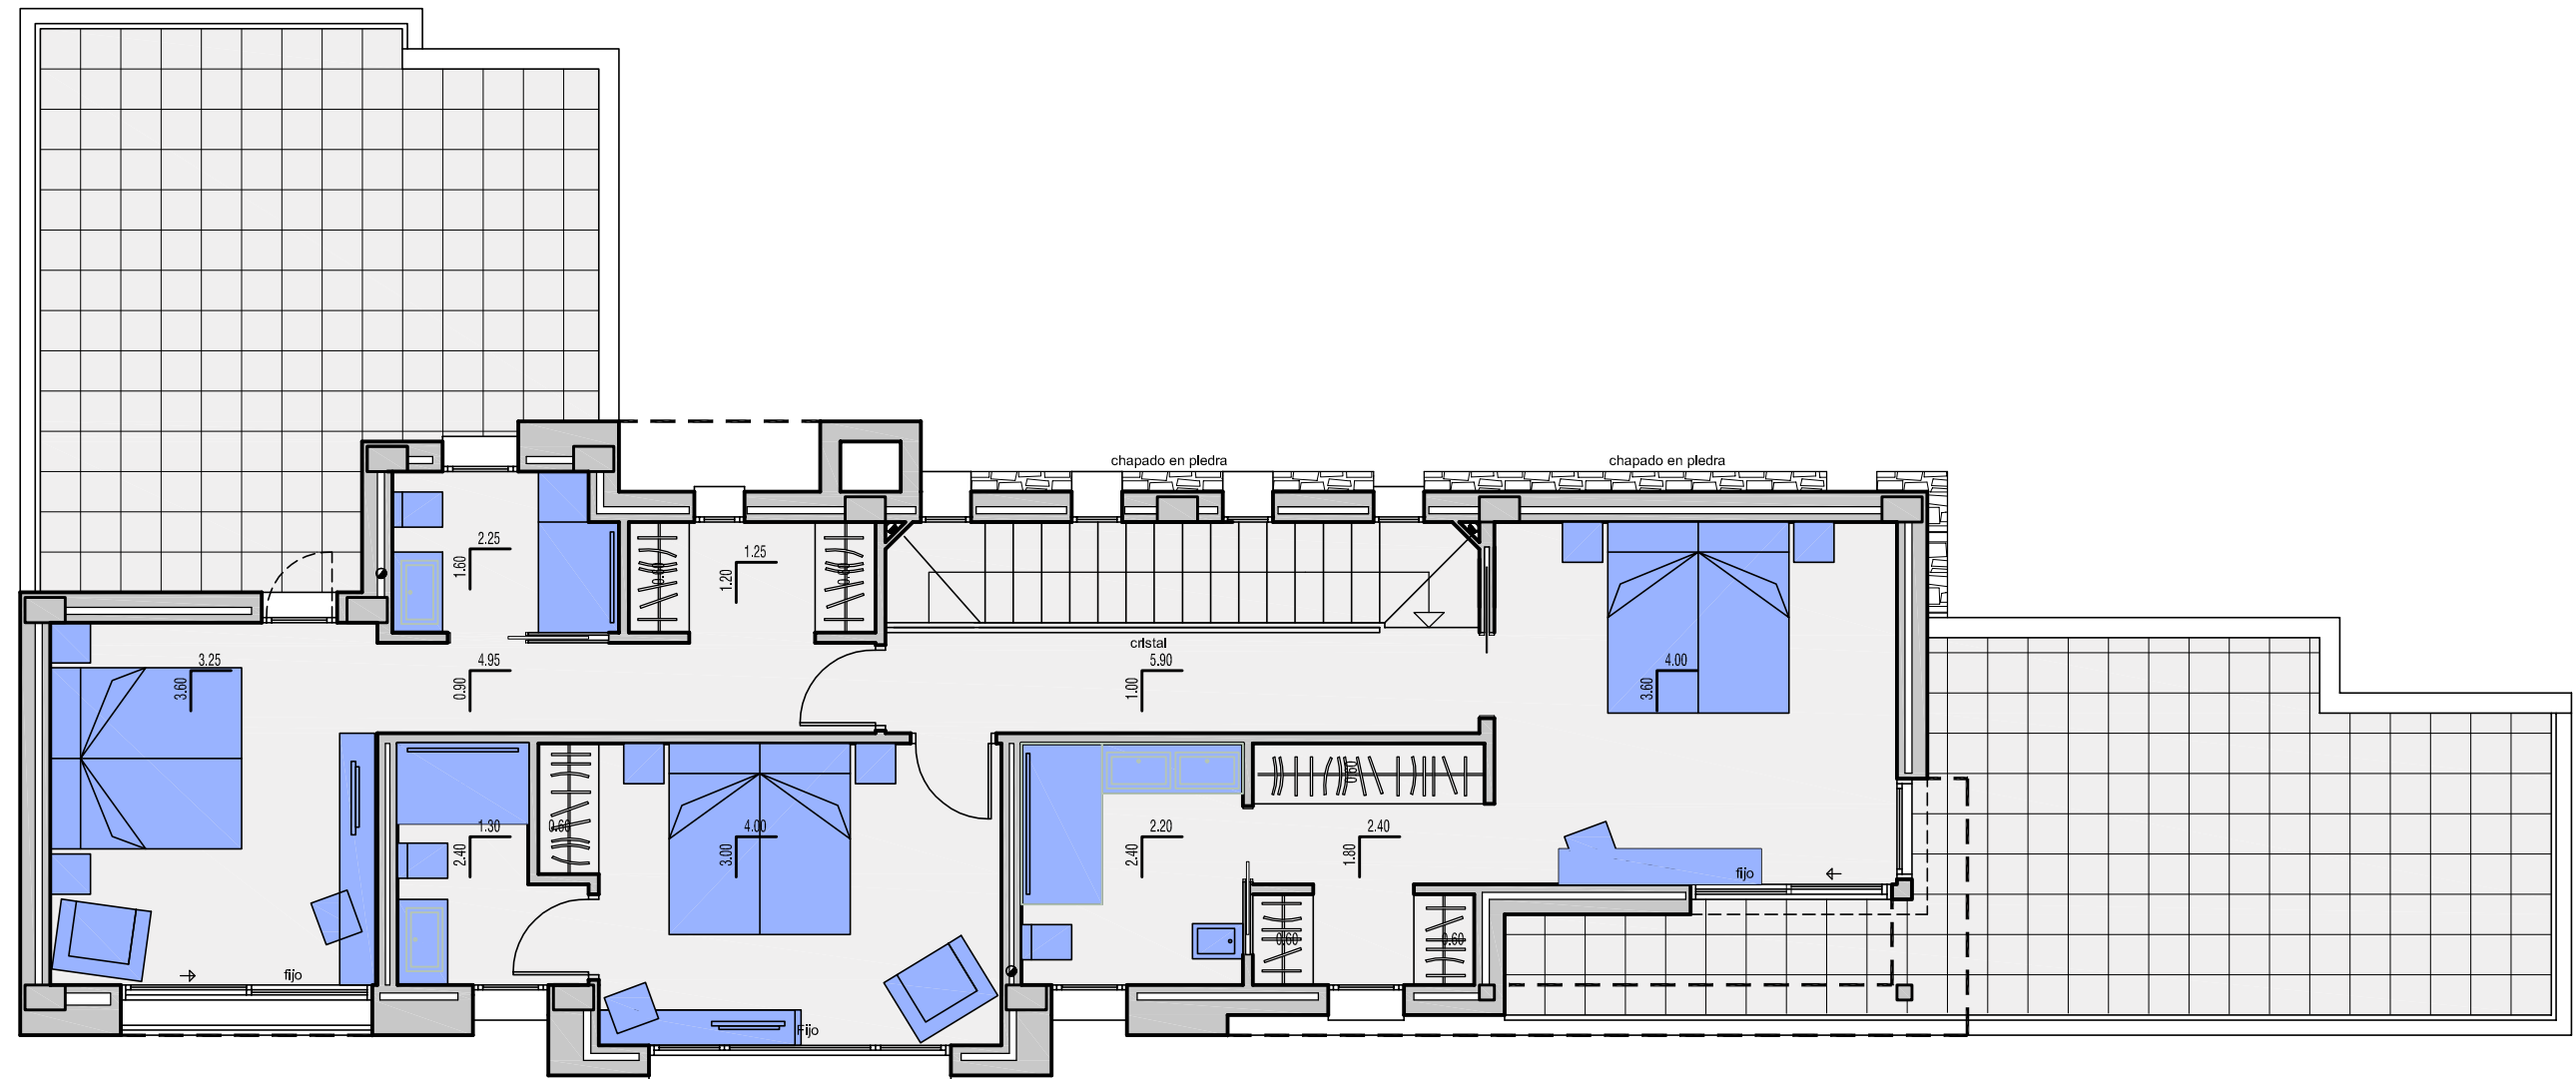

# Pda. Carrio Park, 29B

## SUPERFICIES CONSTRUIDAS

Vivienda	.....	96.20 m <sup>2</sup>
Voladizo	.....	6.40 m <sup>2</sup>
Terraza	.....	59.60 m <sup>2</sup>
<hr/>		
TOTAL	.....	96.20 m <sup>2</sup>