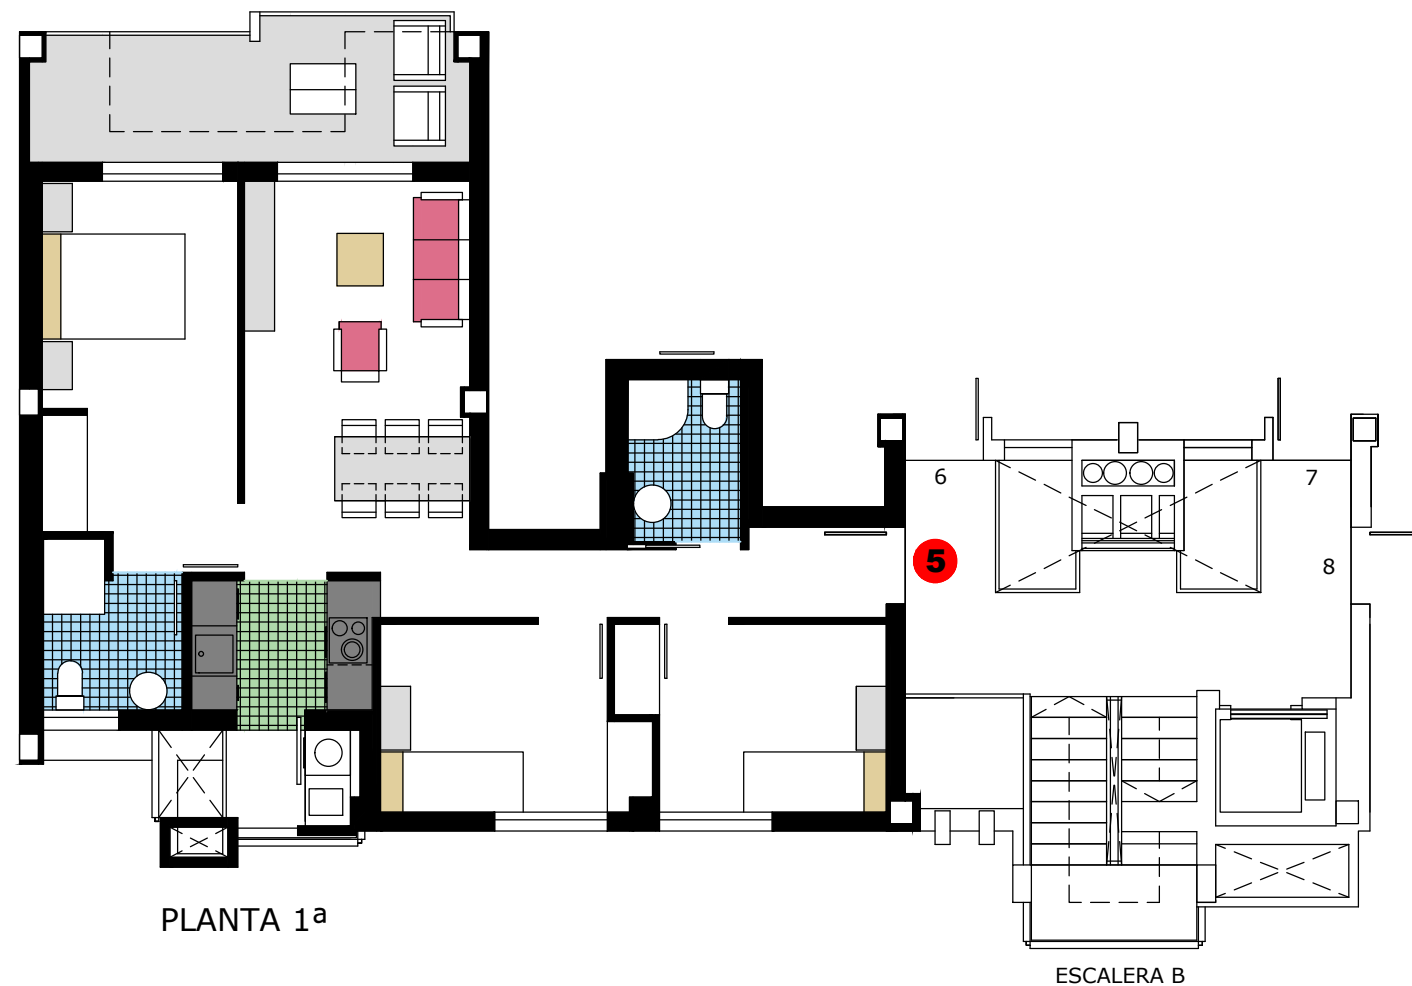

Residencial Victoria III

Calles. Mar Baltic y Cami de les Bovetes al Mar.
DENIA.ALICANTE

PLANTA 1ª

ESCALERA B

BLOQUE 1 VIVIENDA 5 - ESC.B Planta 1ª

SUPERFICIE APROXIMADAS	m2
VIVIENDA TIPO.....	71.67
TERRAZA CUBIERTA.....	6.99
TERRAZA DESCUBIERTA.....	6.23
SUPERFICIE CONSTRUIDA.....	84.89