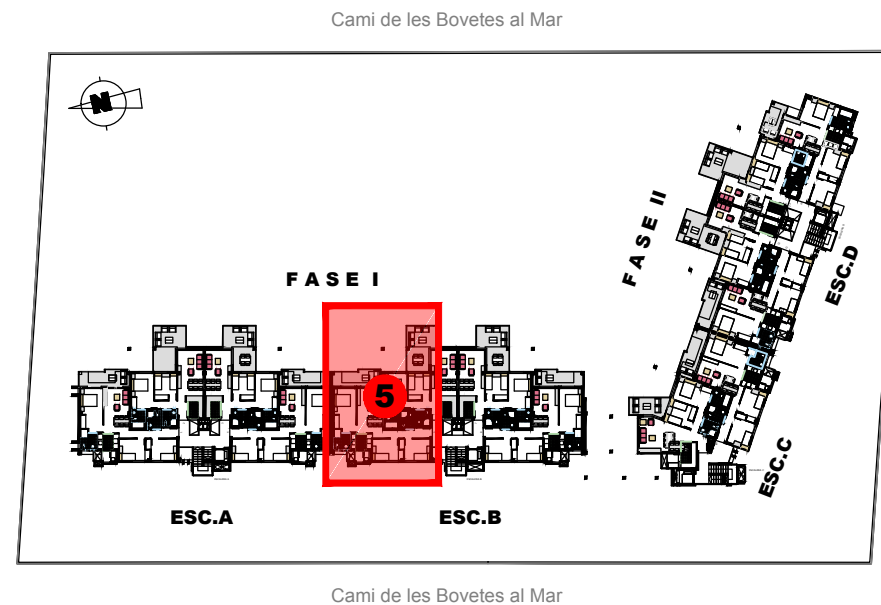

Residencial Victoria III

Calles. Mar Baltic y Cami de les Bovetes al Mar.
DENIA.ALICANTE

PLANTA 1ª

ESCALERA B

BLOQUE 1 VIVIENDA 5 - ESC.B Planta 1ª

SUPERFICIE APROXIMADAS	m2
VIVIENDA TIPO.....	71.67
TERRAZA CUBIERTA.....	6.99
TERRAZA DESCUBIERTA.....	6.23
SUPERFICIE CONSTRUIDA.....	84.89