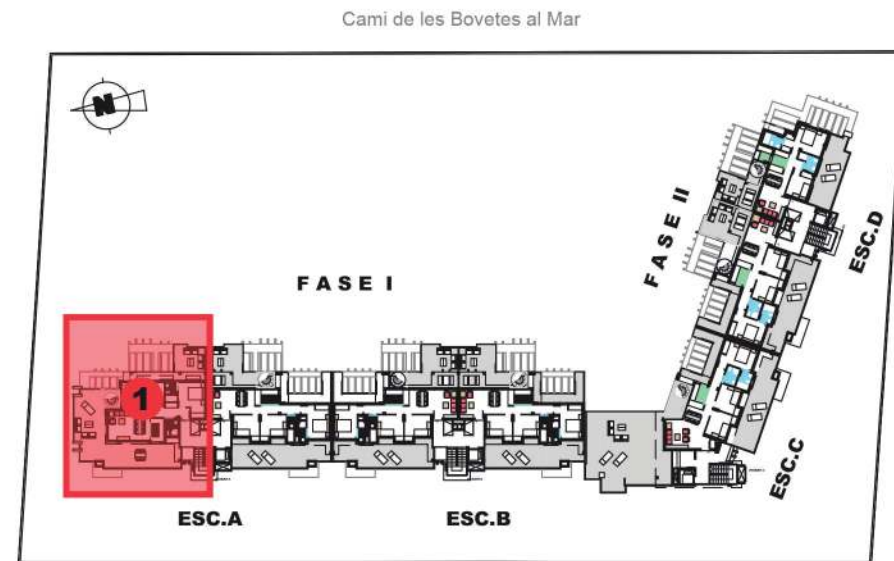

BLOQUE 1

VIVIENDA 1 - ESC.A.

Planta Ático

SUPERFICIE APROXIMADAS	m2
VIVIENDA TIPO.....	67.93
TERRAZA CUBIERTA.....	1.67
TERRAZA DESCUBIERTA.....	81.67
SOLARIUM	80.07
SUPERFICIE CONSTRUIDA.....	231.34

Cami de les Bovetes al Mar